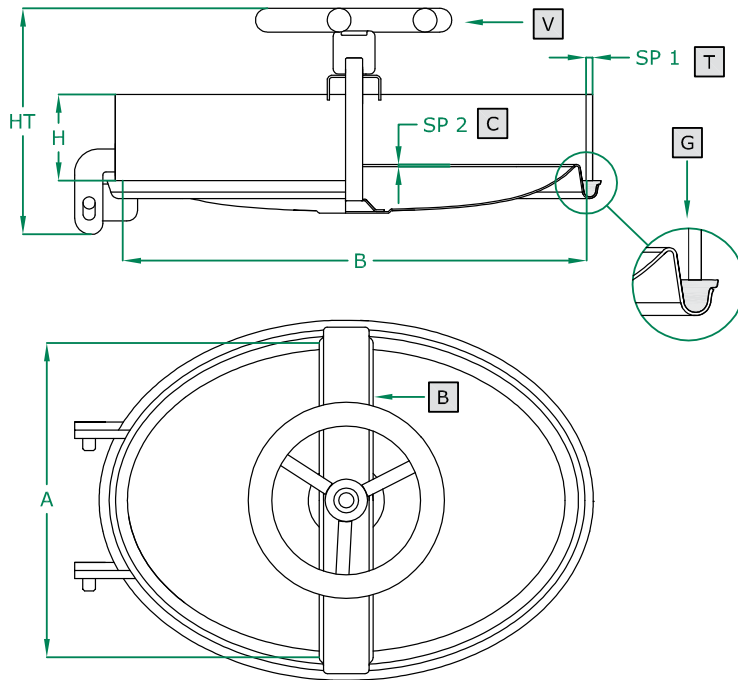

PORTELLA OVALE apertura interna

- OVAL Manwaydoor inwards opening
- Porte OVALE avec ouverture à l'intérieur
- Puerta OVAL de apertura interna
- OVALER Mannlochtür schwenkbar nach innen
- ОВАЛЬНАЯ КРЫШКА с внутренним открытием

305 ART
310 X 445 mm

COPERCHIO COVER	C
TELAIO FRAME	T
BRACCIO ARM	B
VOLANTINO HANDWHEEL	V
GUARNIZIONE GASKET	G

	STANDARD	OPTIONAL				
H X SP1	60 X 6	80 X 6	100 X 6	60 X 8	80 X 8	
TELAIO	SAT			MPL		
GUARNIZIONE	PARA	EPDM	NEOPRENE	NBR	SILICONE	VITON
VOLANTINO	125 004			125 034		

ART	A	B	SP2	HT (standard)	BAR max: (standard)	COVER type:	GASKET code:	KG (standard)
305	310	445	2	165	1,5	CN	120 618	7,0