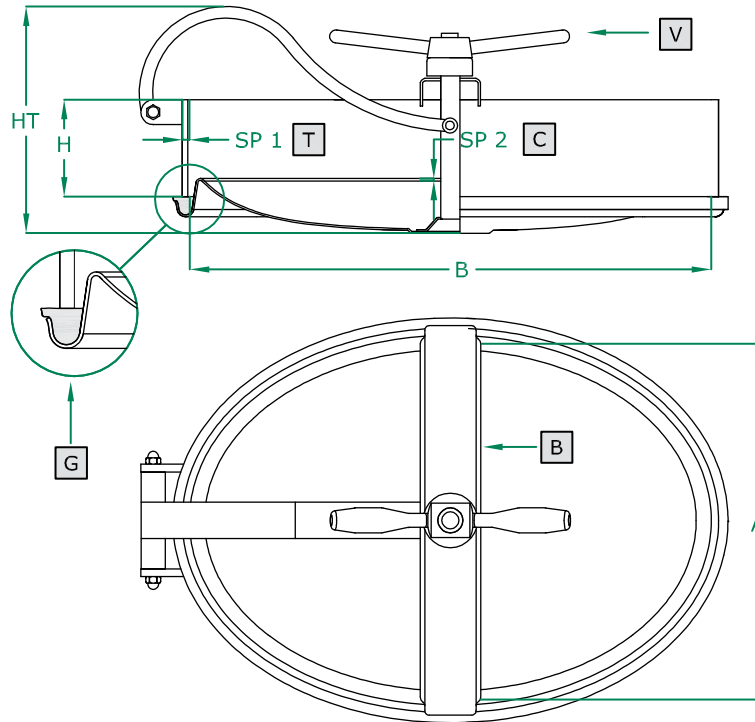

PORTELLA OVALE apertura interna

- OVAL Manwaydoor inwards opening
- Porte OVALE avec ouverture à l'intérieur
- Puerta OVAL de apertura interna
- OVALER Mannlochtür schwenkbar nach innen
- ОВАЛЬНАЯ КРЫШКА с внутренним открытием

306 ART
310 X 445 mm

COPERCHIO COVER	C
TELAIO FRAME	T
BRACCIO ARM	B
VOLANTINO HANDWHEEL	V
GUARNIZIONE GASKET	G

	STANDARD	OPTIONAL				
H X SP1	60 X 6	80 X 6	100 X 6	60 X 8	80 X 8	
TELAIO	SAT			MPL		
GUARNIZIONE	PARA	EPDM	NEOPRENE	NBR	SILICONE	VITON
VOLANTINO	125 004			125 034		

ART	A	B	SP2	HT (standard)	BAR max: (standard)	COVER type:	GASKET code:	KG (standard)
306	305	430	2	165	1,5	CN	120 618	8,2
306B	310	445	2	165	1,5	CL	120 618	8,2