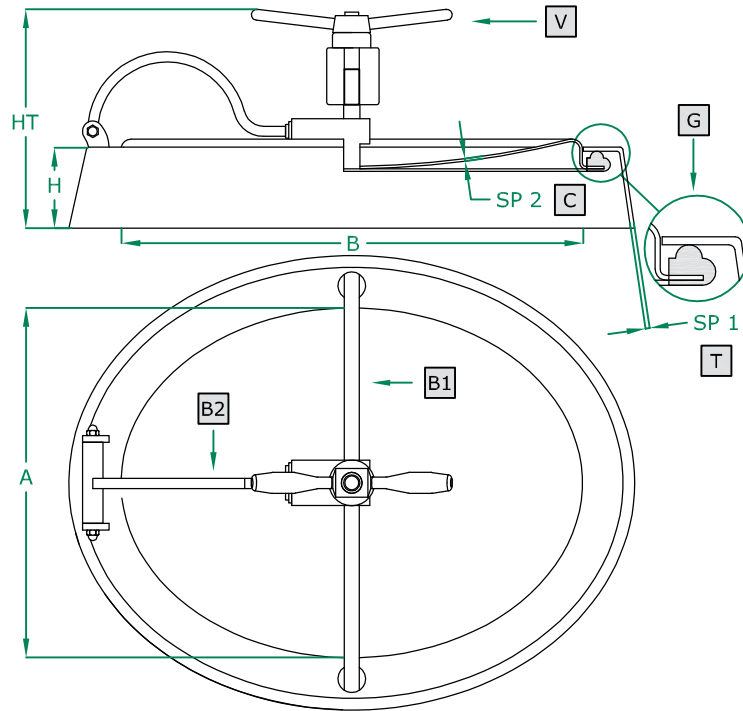

**PORTELLA OVALE apertura interna**

- OVAL manwaydoor inwards opening
- Porte OVALE avec ouverture à l'intérieur
- Puerta OVAL de apertura interna
- OVALER Mannlochverschluß, Innenöffnung
- ОВАЛЬНАЯ КРЫШКА с внутренним открытием

**312 ART**  
305 X 440 mm

COPERCHIO COVER	C
TELAIO FRAME	T
BRACCIO 1 ARM 1	B1
BRACCIO 2 ARM 2	B2
VOLANTINO HANDWHEEL	V
GUARNIZIONE GASKET	G

	STANDARD	OPTIONAL				
H X SP1	90 X 3	NO				
TELAIO	SAT	MPL				
GUARNIZIONE	PARA	EPDM	NEOPRENE	NBR	SILICONE	VITON
VOLANTINO	125 004 V	125 034				

ART	A	B	SP2	HT (standard)	BAR max: (standard)	COVER type:	GASKET code:	KG (standard)
312	305	440	2,0	153	2,5	CL	120 751	9,1