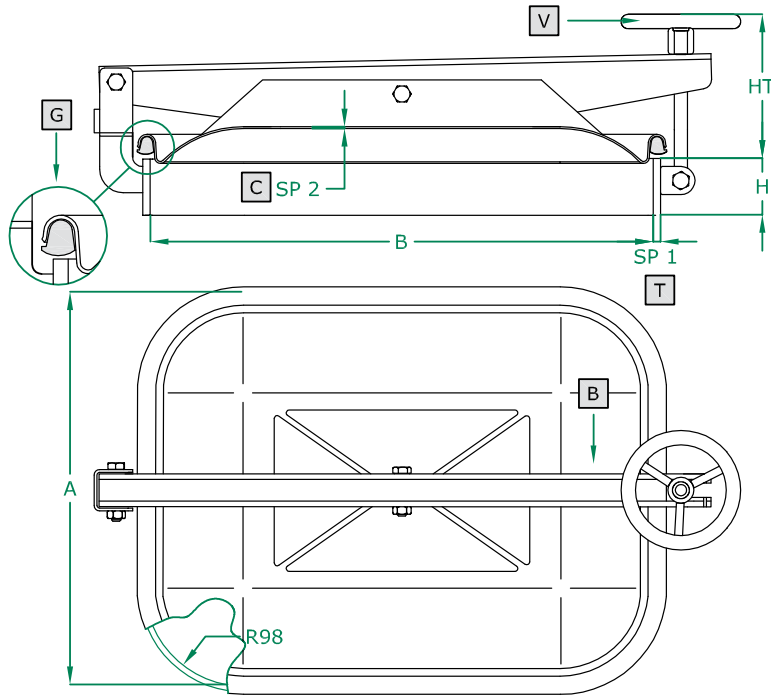

PORTELLA RETTANGOLARE apertura esterna

- RECTANGULAR manwaydoor outwards opening
- Porte RECTANGULAIRE avec ouverture à l'extérieur
- Puerta RECTANGULAR de apertura externa
- RECHTECKIGE Türchen, Aussenöffnung
- ПРЯМОУГОЛЬНАЯ КРЫШКА с внешним открытием

363B ART
400 X 530 mm

COPERCHIO COVER	C
TELAIO FRAME	T
BRACCIO ARM	B
VOLANTINO HANDWHEEL	V
GUARNIZIONE GASKET	G

	STANDARD	OPTIONAL				
H X SP1	60 X 8	100 X 8	60 x 10	100 x 10	...	
TELAIO	SAT		MPL			
GUARNIZIONE	PARA	EPDM	NEOPRENE	NBR	SILICONE	VITON
VOLANTINO	125 011 V	125 033				

ART	A	B	SP2	HT (standard)	BAR max: (standard)	COVER type:	GASKET code:	KG (standard)
363B	400	530	2	225	1,0	CN	120 608	17,0