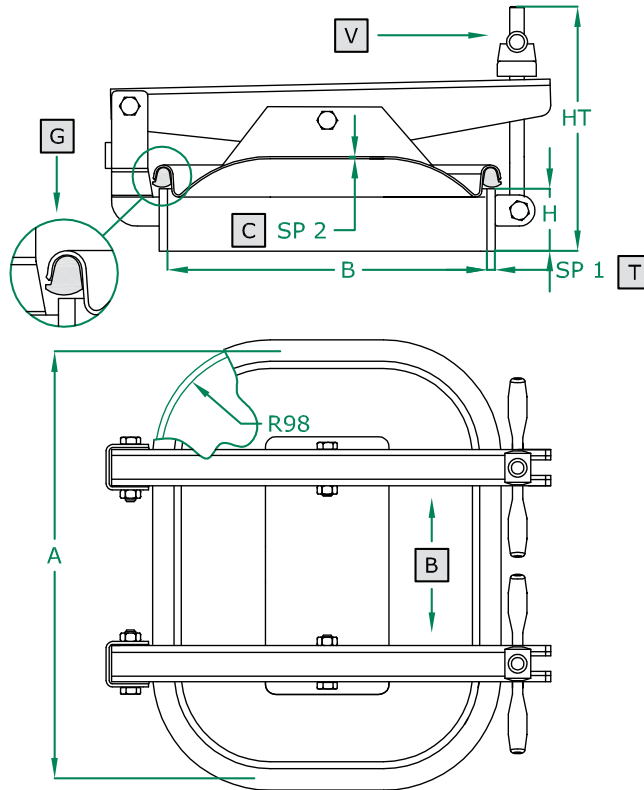

PORTELLA RETTANGOLARE apertura esterna

- RECTANGULAR manwaydoor outwards opening
- Porte RECTANGULAIRE avec ouverture à l'extérieur
- Puerta RECTANGULAR de apertura externa
- RECHTECKIGE Türchen, Aussenöffnung
- ПРЯМОУГОЛЬНАЯ КРЫШКА с внешним открытием

372 ART
420 X 310 mm

COPERCHIO COVER	C
TELAIO FRAME	T
BRACCIO ARM	B
VOLANTINO HANDWHEEL	V
GUARNIZIONE GASKET	G

	STANDARD	OPTIONAL				
H X SP1	60 X 8	100 X 8	60 x 10	100 x 10	...	
TELAIO	SAT	MPL				
GUARNIZIONE	PARA	EPDM	NEOPRENE	NBR	SILICONE	VITON
VOLANTINO	125 011 V	125 033		125 003		

ART	A	B	SP2	HT (standard)	BAR max: (standard)	COVER type:	GASKET code:	KG (standard)
372	420	310	2	215	0,8	CN	120 620	12,5