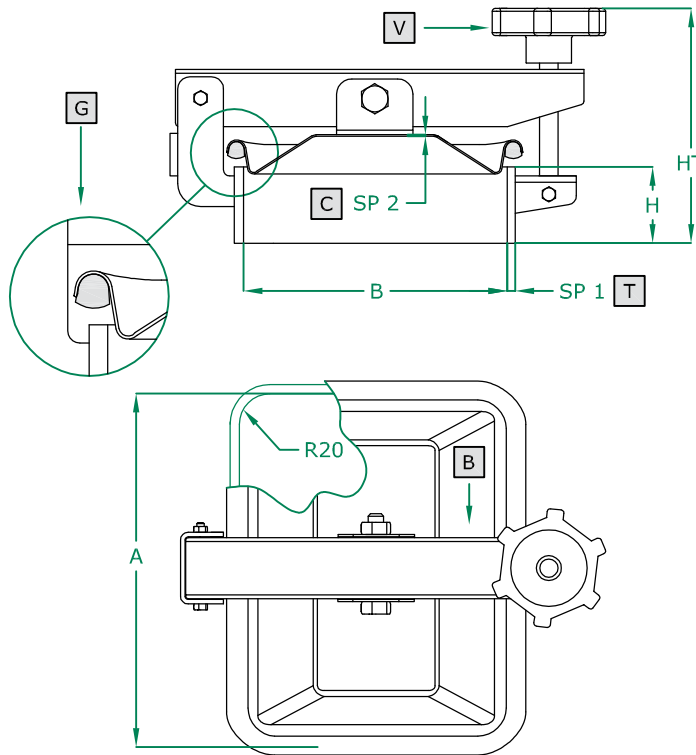

**PORTELLA RETTANGOLARE apertura esterna**

- RECTANGULAR manwaydoor outwards opening
- Porte rectangulaire avec ouverture à l'extérieur
- Puerta rectangular de apertura externa
- RECHTECKIGE Türchen, Aussenöffnung
- ПРЯМОУГОЛЬНАЯ КРЫШКА с внешним открытием

**381 ART**  
225 X 175 mm

COPERCHIO COVER	<b>C</b>
TELAIO FRAME	<b>T</b>
BRACCIO ARM	<b>B</b>
VOLANTINO HANDWHEEL	<b>V</b>
GUARNIZIONE GASKET	<b>G</b>

	STANDARD		OPTIONAL			
H X SP1	50 X 6		30 X 6		100 X 6	
TELAIO	SAT		MPL			
GUARNIZIONE	PARA	EPDM	NEOPRENE	NBR	SILICONE	VITON
VOLANTINO	125 001 V	125 021	125 022	125 023	125 024	125 031

ART	A	B	SP2	HT (standard)	BAR max: (standard)	COVER type:	GASKET code:	KG (standard)
<b>381</b>	225	175	1	130	1,0	CN	120 613	4,0