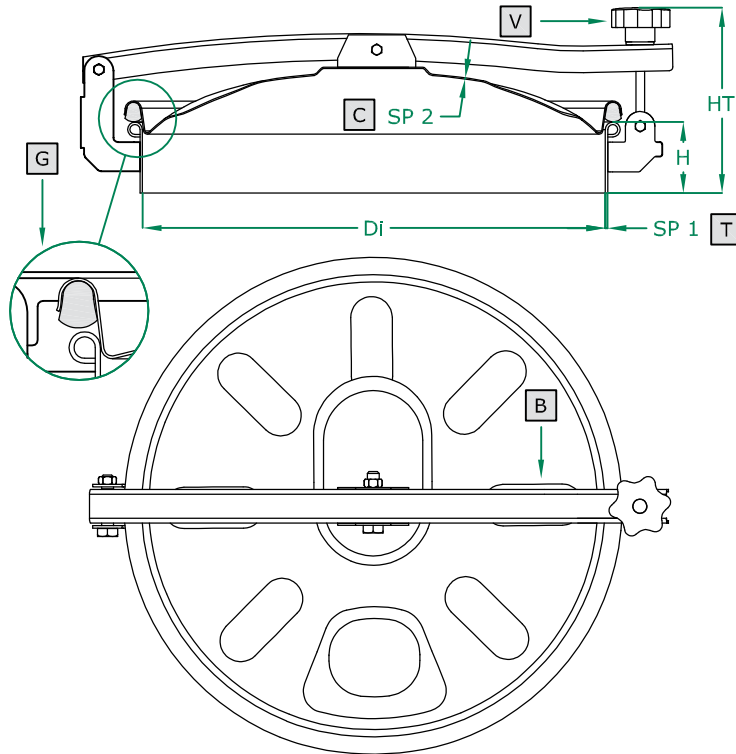

CHIUSINO CIRCOLARE apertura a ribaltamento

- ROUND manhole cover with back-side opening
- Trappe RONDE avec ouverture par renversement
- Tapa circular con apertura vertical
- RUNDE Klapptür flapdoor
- КРУГЛАЯ крышка люка с откидным открытием

560 SERIE

200/300/380/400/420/500/600 DN

COPERCHIO COVER	C
TELAIO FRAME	T
BRACCIO ARM	B
VOLANTINO HANDWHEEL	V
GUARNIZIONE GASKET	G

	STANDARD		OPTIONAL			
H X SP1	60 X 2	100 X 2	150 X 2	200 X 2	250 X 2	...
TELAIO	SAT	MPL		BA		FIO
GUARNIZIONE	PARA	EPDM	NEOPRENE	NBR	SILICONE	VITON
VOLANTINO	125 001 V	125 021	125 022	125 023	125 024	125 031
FORO	NO	33	42	48	50	...

ART	DN	Di	SP2	HT (standard)	BAR max: (standard)	COVER type:	GASKET code:	KG (standard)
559	200	195	1,0	120	0,04	CL	120 619	3,0
560	300	295	1,2	140	0,03	CL	120 610	4,5
561	380	375	1,5	145	0,02	CN	120 611	5,7
562	400	395	1,5	150	0,02	CN	120 617	6,0
563	420	415	1,5	150	0,02	CN	120 612	6,3
564	500	500	2,0	155	0,02	CL	120 616	7,5
565	600	600	2,0	160	0,01	CL	120 607	9,0