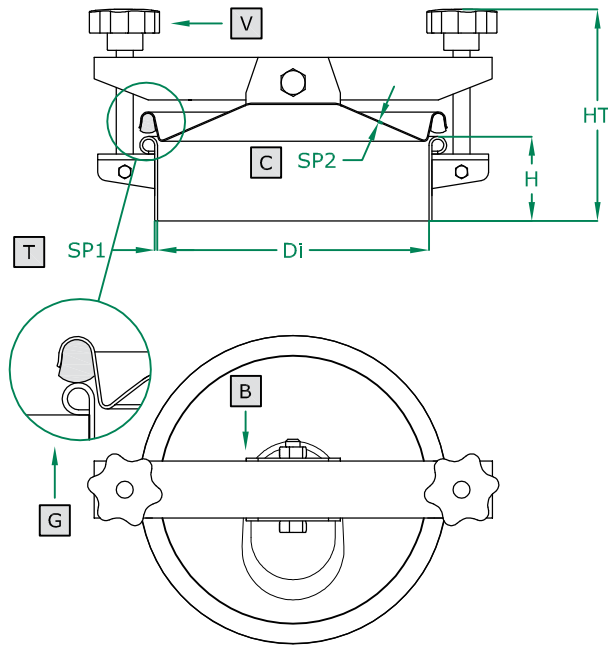

**PORTELLA CIRCOLARE apertura esterna**

- ROUND manwaydoor outwards opening
- Porte RONDE avec ouverture à l'extérieur
- Puerta CIRCULAR de apertura externa
- RUNDE Türchen, Aussenöffnung
- КРУГЛАЯ крышка с внешним открытием

**790 SERIE**  
200 / 220 / 300 DN

COPERCHIO COVER	C
TELAIO FRAME	T
BRACCIO ARM	B
VOLANTINO HANDWHEEL	V
GUARNIZIONE GASKET	G

	STANDARD	OPTIONAL				
H X SP1	60 X 2	100 X 2 ...				
TELAIO	SAT	MPL	BA			FIO
GUARNIZIONE	PARA	EPDM	NEOPRENE	NBR	SILICONE	VITON
VOLANTINO	125 001 V	125 021	125 022	125 023	125 024	125 031
FORO	NO	33	42	48		...

ART	DN	Di	SP2	HT (standard)	BAR max: (standard)	COVER type:	GASKET code:	KG (standard)
790	200	195	1,0	145	0,5	CL	120 619	3,0
791	220	220	1,0	150	0,5	CA	120 802	3,2
792	300	295	1,2	165	0,3	CL	120 610	3,6