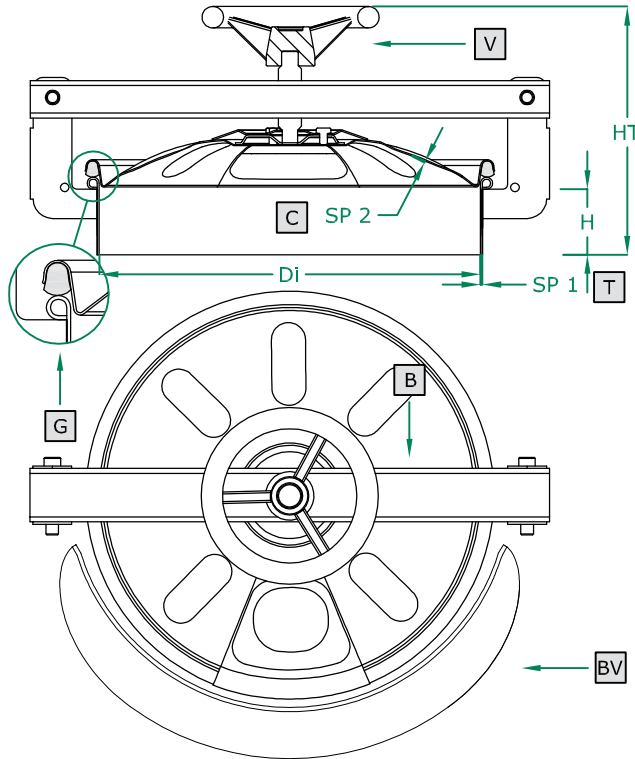

**PORTELLA CIRCOLARE apertura esterna**

- ROUND manwaydoor outwards opening
- Porte RONDE avec ouverture à l'extérieur
- Puerta CIRCULAR de apertura externa
- RUNDE Türchen, Aussenöffnung
- КРУГЛАЯ крышка с внешним открытием

**800 SERIE**  
380 / 400 / 420 DN

COPERCHIO COVER	<b>C</b>
TELAIO FRAME	<b>T</b>
BRACCIO ARM	<b>B</b>
VOLANTINO HANDWHEEL	<b>V</b>
GUARNIZIONE GASKET	<b>G</b>
BAVERINO DRIP	<b>BV</b>

	STANDARD	OPTIONAL				
H X SP1	60 X 2	100 X 2	60 X 2,5	100 X 2,5	60 X 8	100 X 8
TELAIO	SAT	MPL		BA		FIO
GUARNIZIONE	PARA	EPDM	NEOPRENE	NBR	SILICONE	VITON
VOLANTINO	125 012 V			125 042		
FORO	NO	33	42	48		...
BAVERINO	NO	DN 380		DN 400		DN 420

ART	DN	Di	SP2	HT (standard)	BAR max: (standard)	COVER type:	GASKET code:	KG (standard)	DRIP (baverino)
801	380	375	1,2	230	0,7	CN	120 611	8,8	103 016
802	400	395	1,5	235	0,7	CN	120 617	9,0	103 017
803	420	415	2,0	245	0,7	CN	120 612	9,5	103 018